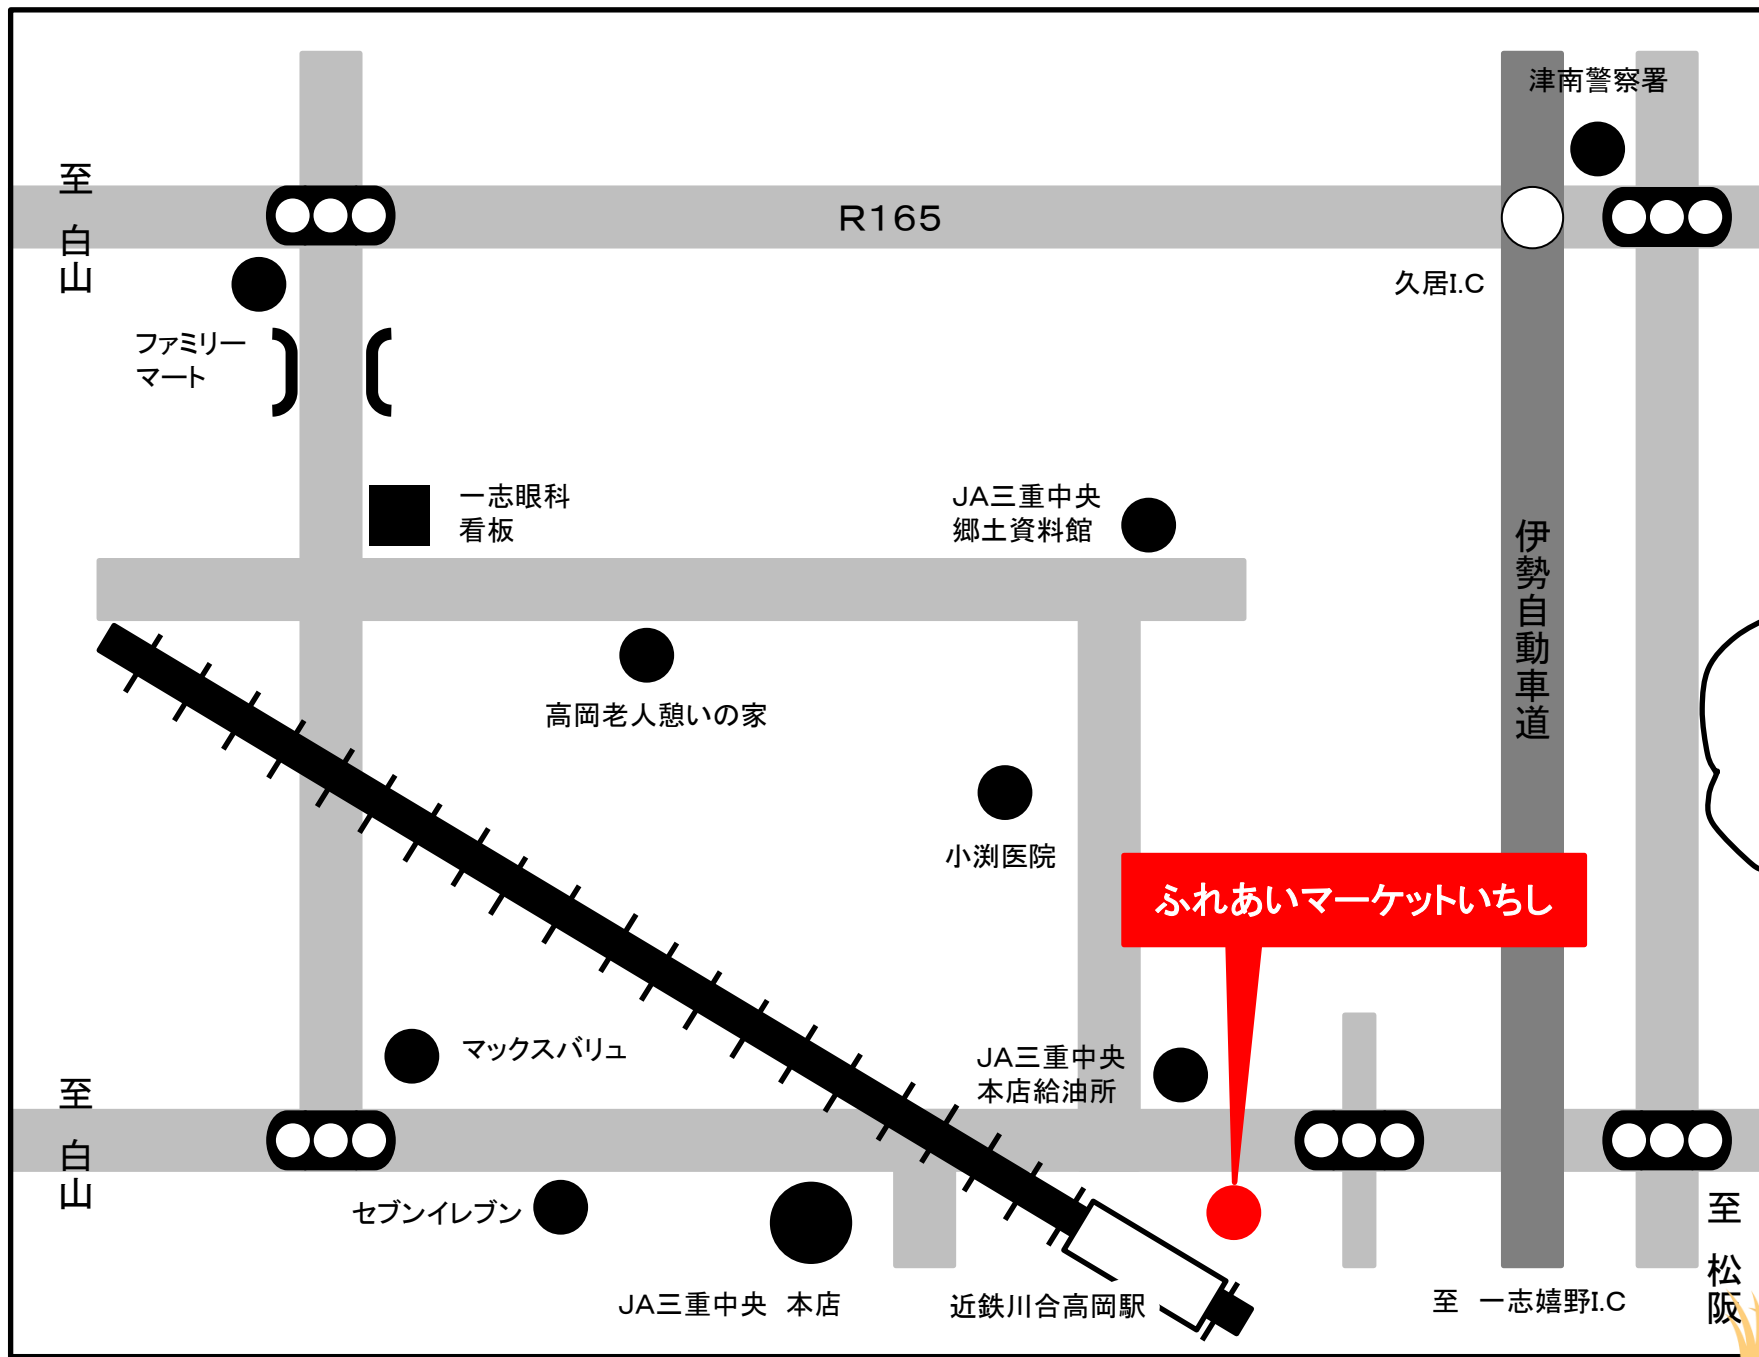

まこもシューマイ
通常1パック
540円のところ

520円

10/10 (土) ふれあいマーケットいちし

10/17 (土) ぬくいの郷

ドンちゃん
の
ポン菓子実演販売

松岡花屋さん
の
対面販売

野菜やお花は
いかがですか♪

お買い得な
商品いっぱい♪