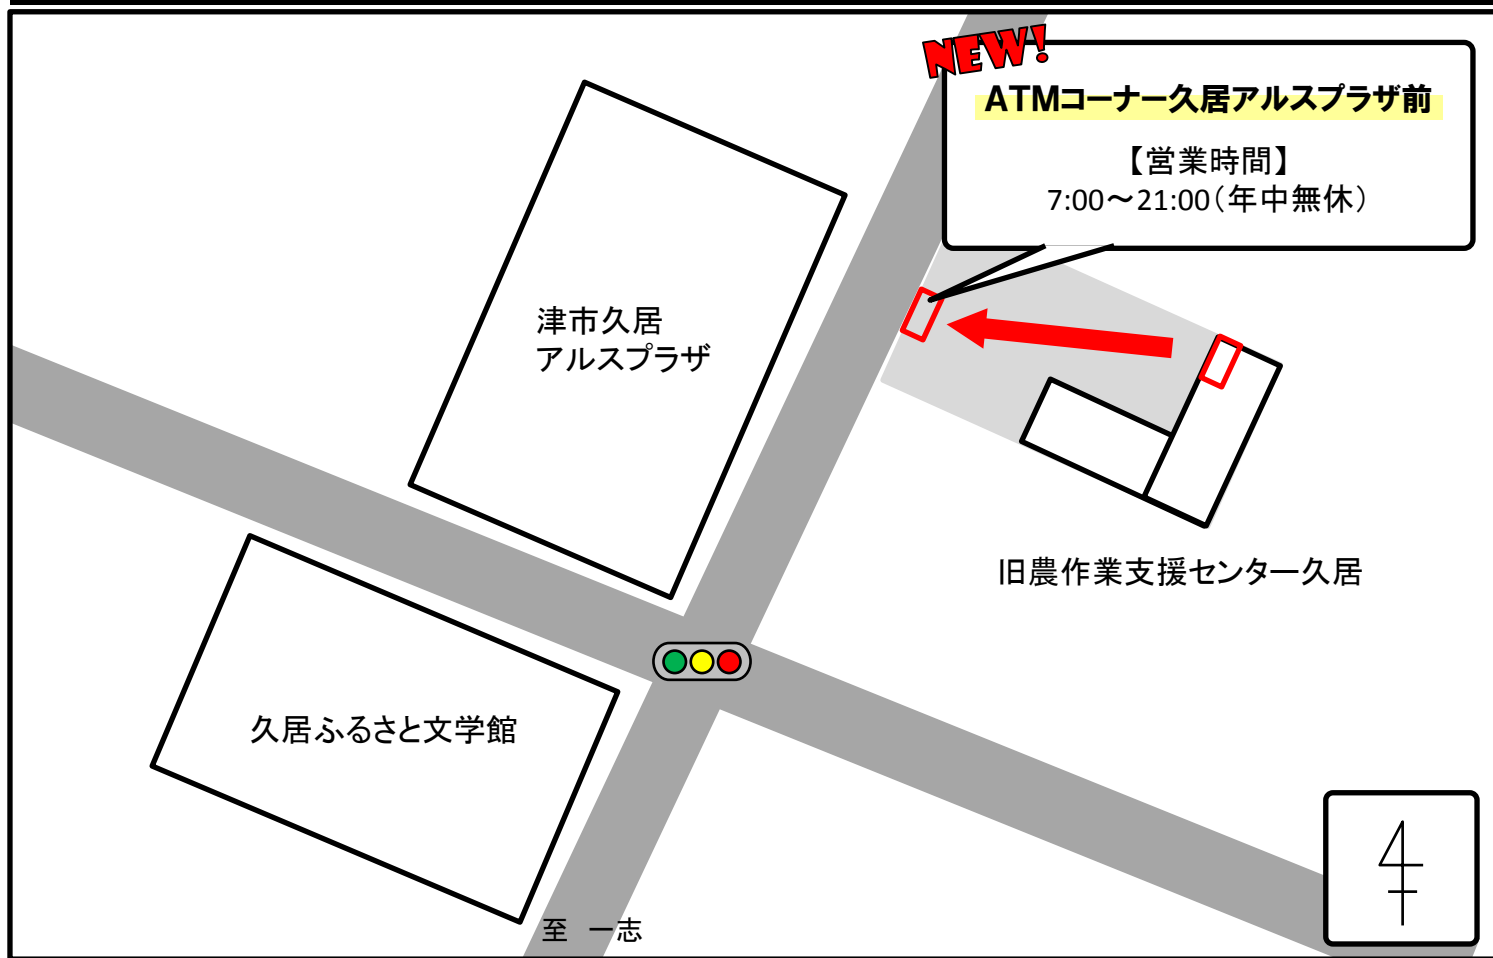

A T M 移 転 の お 知 ら せ

平素は格別のお引き立てを賜り、厚く御礼申し上げます。
この度私どもJA三重中央の

『ATMコーナー農作業支援センター久居』は、
下記の通り『ATMコーナー久居アルスプラザ前』として
移転いたしました。

今後ともご愛顧賜りますよう、よろしくお願い申し上げます。

令和2年10月吉日

移 転 先 の ご 案 内 (令 和 2 年 1 0 月 2 8 日 よ り)

お 問 い 合 わ せ 先